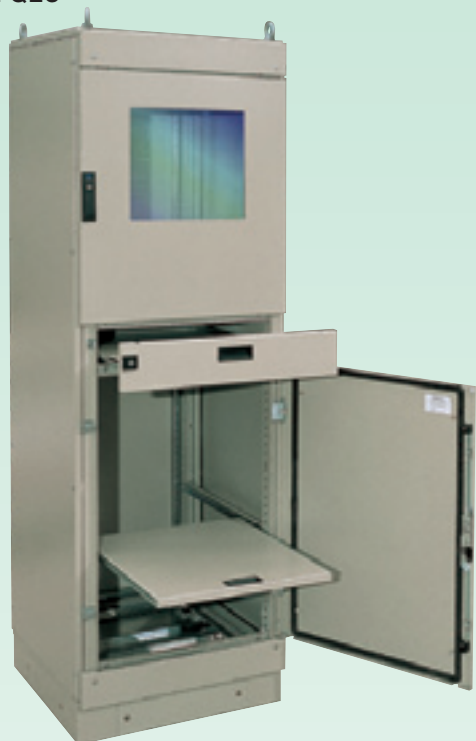

FeRIA SF для компьютеров

Тип QEC

Размеры

1800x600x600 мм	монитор max. 19"
1800x800x800 мм	монитор max. 19"
2000x600x600 мм	монитор max. 19"
2000x800x600 мм	монитор max. 19"

Тип QEP

Размеры

1600x600x600 мм	монитор max. 17"
1600x600x800 мм	монитор max. 17"

FeRIA SF EMC

По запросу

Чертежи с размерами ● стр. С.6