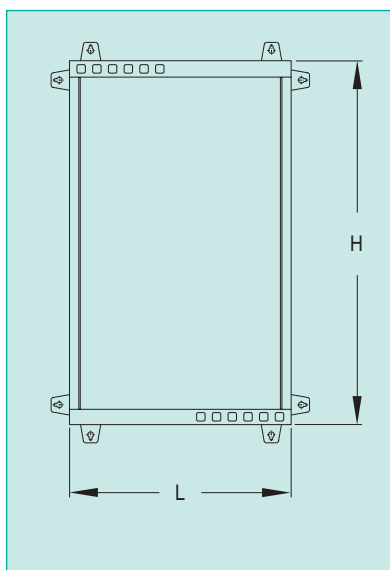

### Отдельные шкафы

- Отдельный шкаф шириной 600 мм с 3 - 8 комплектруемыми блоками, каждый из которых содержит по 27 модулей.
- Отдельный шкаф шириной 900 мм с 3 - 8 комплектруемыми блоками, каждый из которых содержит по 27 модулей со встроенным кабельным отсеком.
- Кронштейны для настенного монтажа
- Основание высотой 100 мм или 200 мм для установки шкафа на земле.
- Непрозрачная или прозрачная дверца.

### Сборные шкафы с двумя отдельными дверцами

- Шкафы шириной 600 мм.
- Шкафы шириной 900 мм со встроенными кабельными отсеками.
- Кронштейны для настенного монтажа (2 комплекта).
- Основание высотой 100 мм или 200 мм для размещения шкафа на земле.
- Отдельные дверцы (по 1 непрозрачной или прозрачной дверце на шкаф).

### Сборные шкафы с одной дверцей на всю высоту блока

- Шкафы шириной 600 мм с 9 - 12 комплектруемыми блоками, содержащими по 27 модулей.
- Шкафы шириной 900 мм с 9 - 12 комплектруемыми блоками, содержащими по 27 модулей, и со встроенным кабельным/шинным отсеком.
- Комплект соединительных элементов.
- Основание высотой 100 мм или 200 мм для размещения шкафа на земле.
- Одинарная непрозрачная или прозрачная дверца.