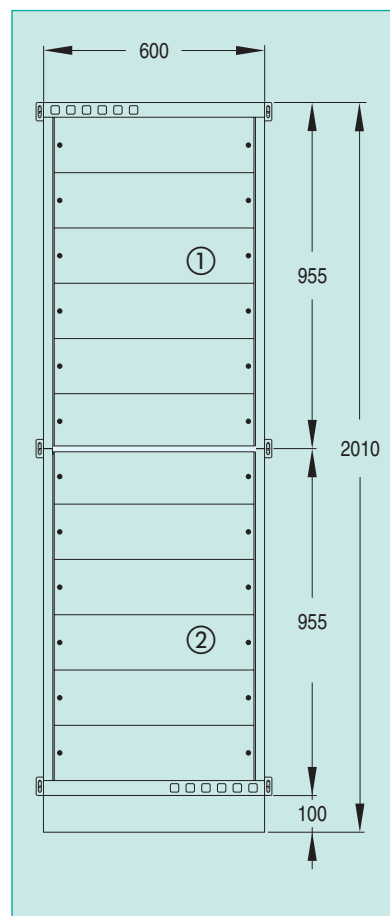

### Отдельные шкафы

- Отдельный шкаф шириной 600 мм с 3 - 8 комплектруемыми блоками, каждый из которых содержит по 27 модулей.
- Отдельный шкаф шириной 900 мм с 3 - 8 комплектруемыми блоками, каждый из которых содержит по 27 модулей со встроенным кабельным отсеком.
- Кронштейны для настенного монтажа
- Основание высотой 100 мм или 200 мм для установки шкафа на земле.
- Непрозрачная или прозрачная дверца.

### Сборные шкафы с двумя отдельными дверцами

- Шкафы шириной 600 мм.
- Шкафы шириной 900 мм со встроенными кабельными отсеками.
- Кронштейны для настенного монтажа (2 комплекта).
- Основание высотой 100 мм или 200 мм для размещения шкафа на земле.
- Отдельные дверцы (по 1 непрозрачной или прозрачной дверце на шкаф).

### Сборные шкафы с одной дверцей на всю высоту блока

- Шкафы шириной 600 мм с 9 - 12 комплектруемыми блоками, содержащими по 27 модулей.
- Шкафы шириной 900 мм с 9 - 12 комплектруемыми блоками, содержащими по 27 модулей, и со встроенным кабельным/шинным отсеком.
- Комплект соединительных элементов.
- Основание высотой 100 мм или 200 мм для размещения шкафа на земле.
- Одинарная непрозрачная или прозрачная дверца.

Напр.

1	-----	Шкаф
1	880864	Настенный крепеж
1	-----	Дверца
1	-----	Основание

Напр.

① Шкаф шириной 600 мм, комплектующий из 6 блоков

1	880706	Шкаф
1	880719	
1	880749	Прозрачная дверца

② Шкаф шириной 600 мм, комплектующий из 6 блоков