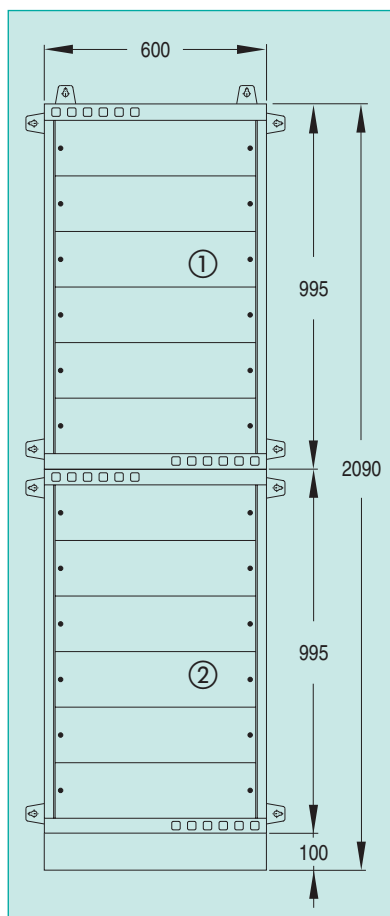

## Альтернативные варианты конфигурации

### Отдельные шкафы

- Отдельный шкаф шириной 600 мм с 3 - 8 комплектруемыми блоками, каждый из которых содержит по 27 модулей.
- Отдельный шкаф шириной 900 мм с 3 - 8 комплектруемыми блоками, каждый из которых содержит по 27 модулей со встроенным кабельным отсеком.
- Кронштейны для настенного монтажа
- Основание высотой 100 мм или 200 мм для установки шкафа на земле.
- Непрозрачная или прозрачная дверца.

### Сборные шкафы с двумя отдельными дверцами

- Шкафы шириной 600 мм.
- Шкафы шириной 900 мм со встроенными кабельными отсеками.
- Кронштейны для настенного монтажа (2 комплекта).
- Основание высотой 100 мм или 200 мм для размещения шкафа на земле.
- Отдельные дверцы (по 1 непрозрачной или прозрачной дверце на шкаф).

### Сборные шкафы с одной дверцей на всю высоту блока

- Шкафы шириной 600 мм с 9 - 12 комплектруемыми блоками, содержащими по 27 модулей.
- Шкафы шириной 900 мм с 9 - 12 комплектруемыми блоками, содержащими по 27 модулей, и со встроенным кабельным/шинным отсеком.
- Комплект соединительных элементов.
- Основание высотой 100 мм или 200 мм для размещения шкафа на земле.
- Одинарная непрозрачная или прозрачная дверца.