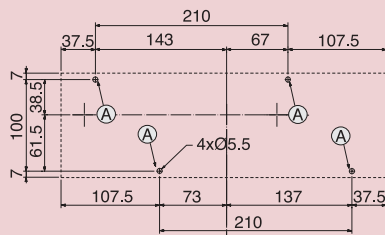

Размеры			
	L		C
	Миним.	Макс.	
CO Dilos 1H / Fulos 000	186	458	98
6/8P Dilos 1H / Fulos 000	232	458	98