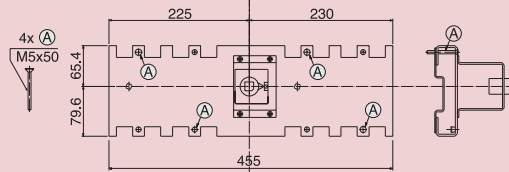

Размеры				
	L		C	D
	Миним.	Макс.		
CO Dilos 3	190	490	130	81.5
CO Fulos 00	243	490	130	81.5