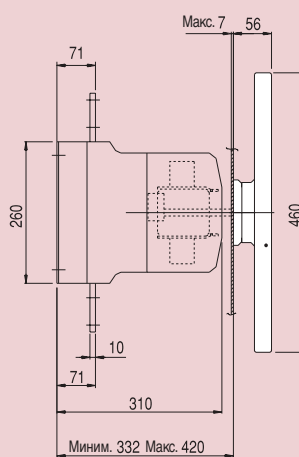

Fulos 4 - DIN NH 4D / Fulos 4 - BS D1