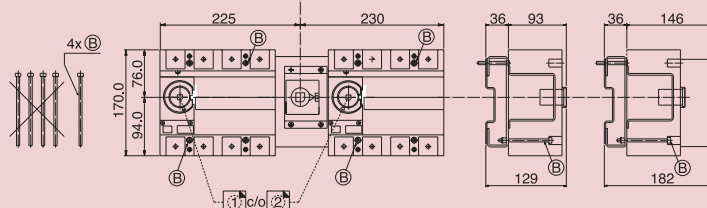

Размеры				
	L		C	D
	Миним.	Макс.		
CO Dilos 3	190	490	130	81.5
CO Fulos 00	243	490	130	81.5