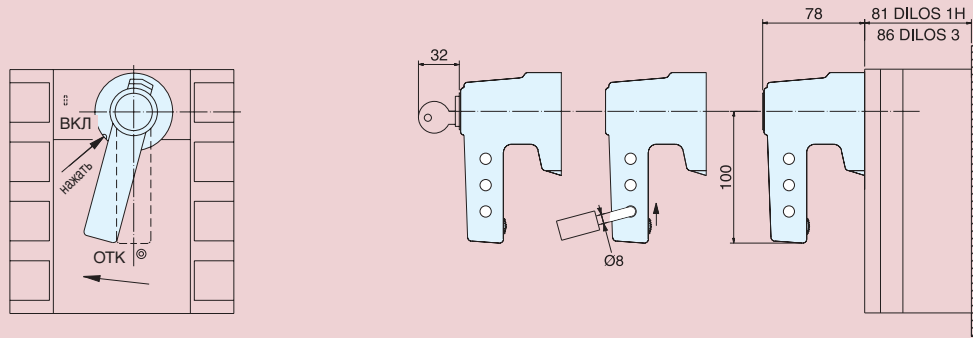

Размеры

Рукоятки для Dilos 1H and Dilos 3