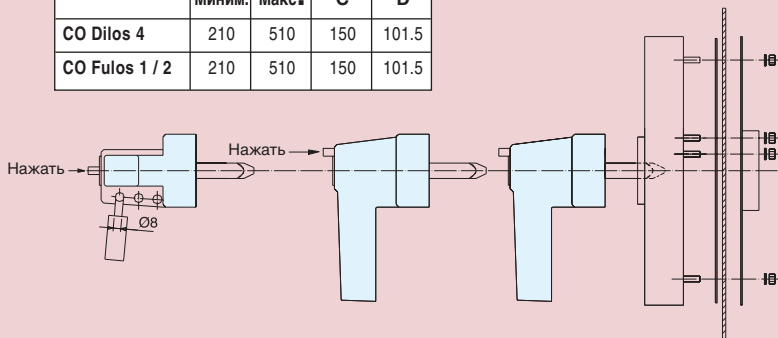

Размеры				
	L		C	D
	Миним.	Макс.		
CO Dilos 4	210	510	150	101.5
CO Fulos 1 / 2	210	510	150	101.5