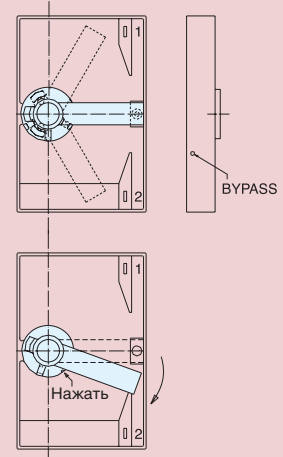

Размеры

Системы переключения (CO) - Dilos 4 - Fulos 1 / 2

Размеры