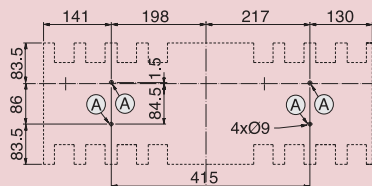

Размеры				
	L		C	D
	Миним.	Макс.		
CO Dilos 4	210	510	150	101.5
CO Fulos 1 / 2	210	510	150	101.5