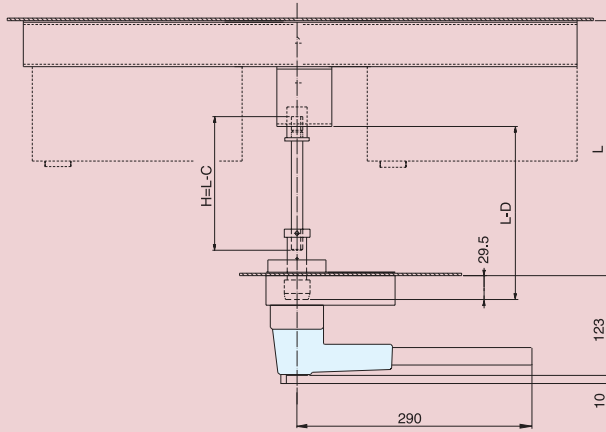

Размеры

Системы переключения (CO) - Dilos 4 - Fulos 1 / 2

Размеры