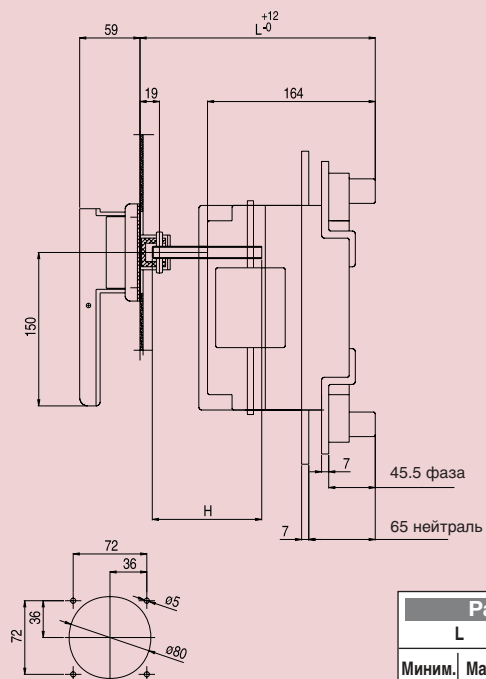

Размеры

Fulos 3S - BS