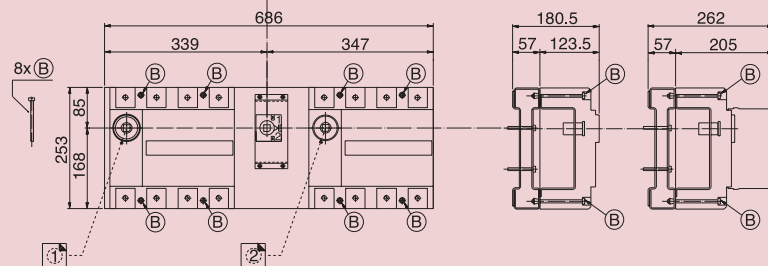

Размеры				
	L		C	D
	Миним.	Макс.		
CO Dilos 4	210	510	150	101.5
CO Fulos 1 / 2	210	510	150	101.5