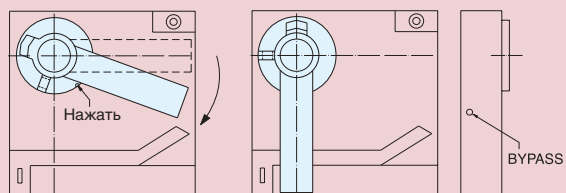

Размеры				
	L		C	D
	Миним.	Макс.		
6/8P Dilos 3	190	490	130	81.5
6/8P Fulos 00	243	490	130	81.5