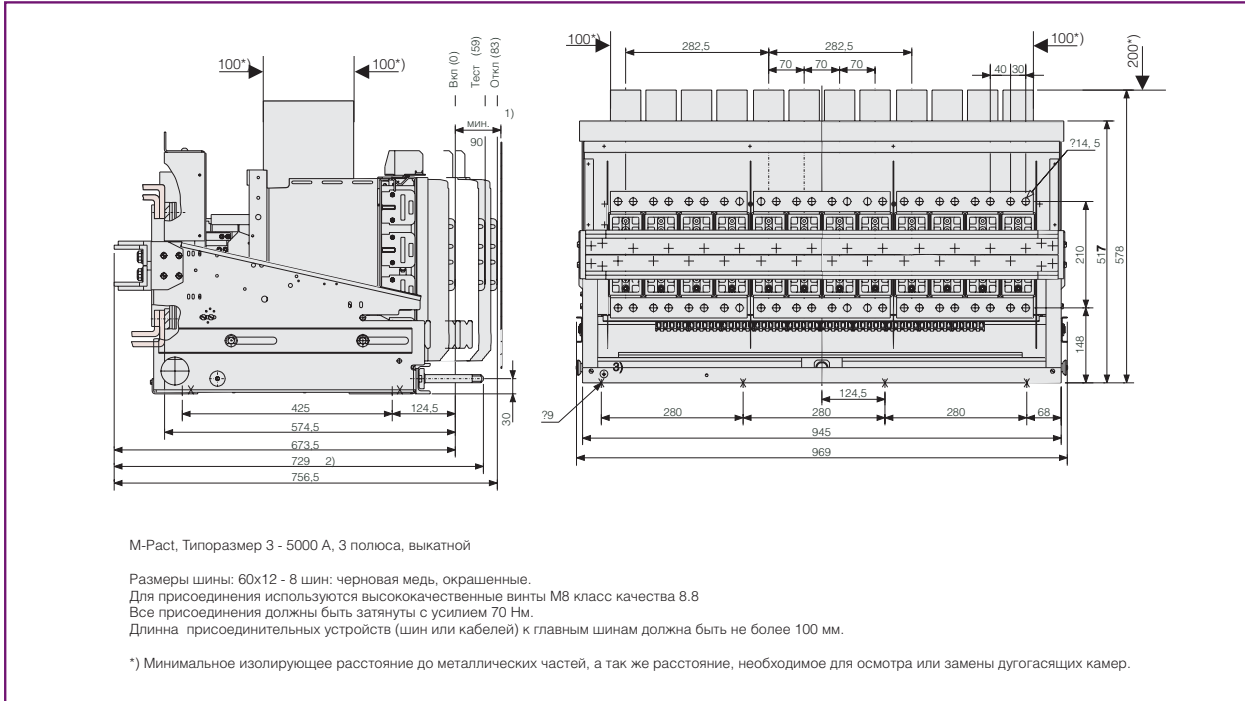

Заднее присоединение
Выкатное исполнение

Тип С - 3 полюса - Типоразмер 3, In = 5000А

РАЗМЕРЫ

A

B

C

X

Горизонтальное присоединение
Стационарное исполнение

Тип С - 3 полюса - Типоразмер 3, In = 5000А

M-PACT Plus

Заднее присоединение

Выкатное исполнение

Тип С - 3 полюса - Типоразмер 3, In = 6300A

Чертежи

A

B