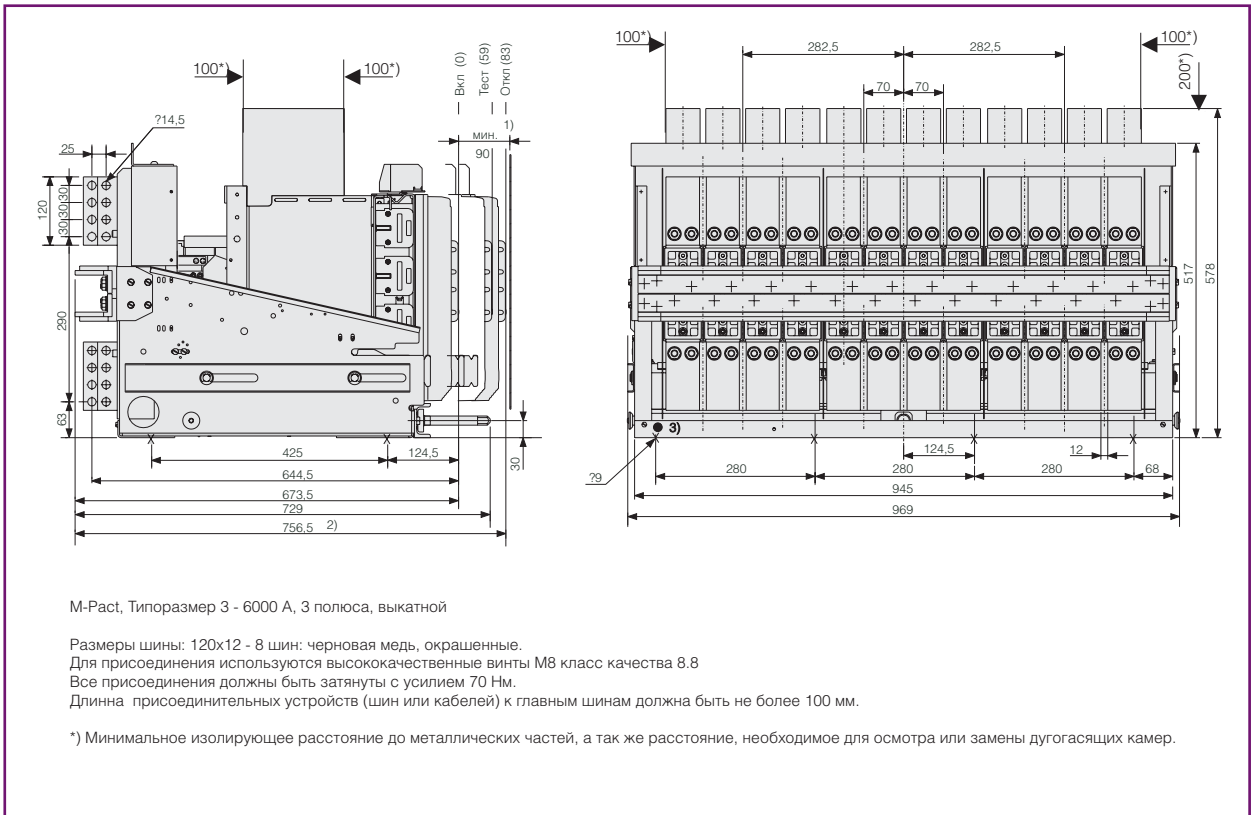

Заднее присоединение
Выкатное исполнение

Тип С - 3 полюса - Типоразмер 3, In = 5000А

РАЗМЕРЫ

A

B

C

X

Горизонтальное присоединение
Стационарное исполнение

Тип С - 3 полюса - Типоразмер 3, In = 5000А

M-PACT Plus

Заднее присоединение

Выкатное исполнение

Тип С - 3 полюса - Типоразмер 3, In = 6300A

Чертежи

A

B