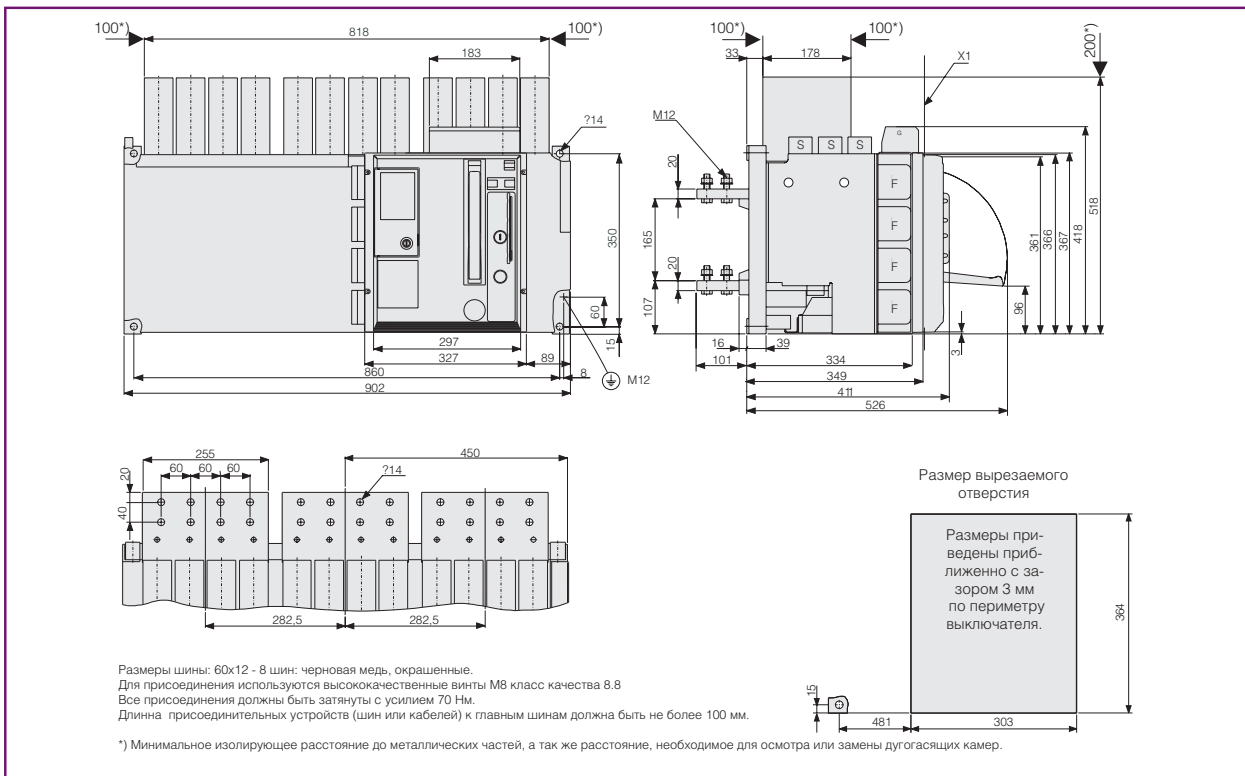

Заднее присоединение
Выкатное исполнение

Тип С - 3 полюса - Типоразмер 3, In = 5000А

РАЗМЕРЫ

A

B

C

X

Горизонтальное присоединение
Стационарное исполнение

Тип С - 3 полюса - Типоразмер 3, In = 5000А

M-PACT Plus

Заднее присоединение

Выкатное исполнение

Тип С - 3 полюса - Типоразмер 3, In = 6300A

Чертежи

A

B